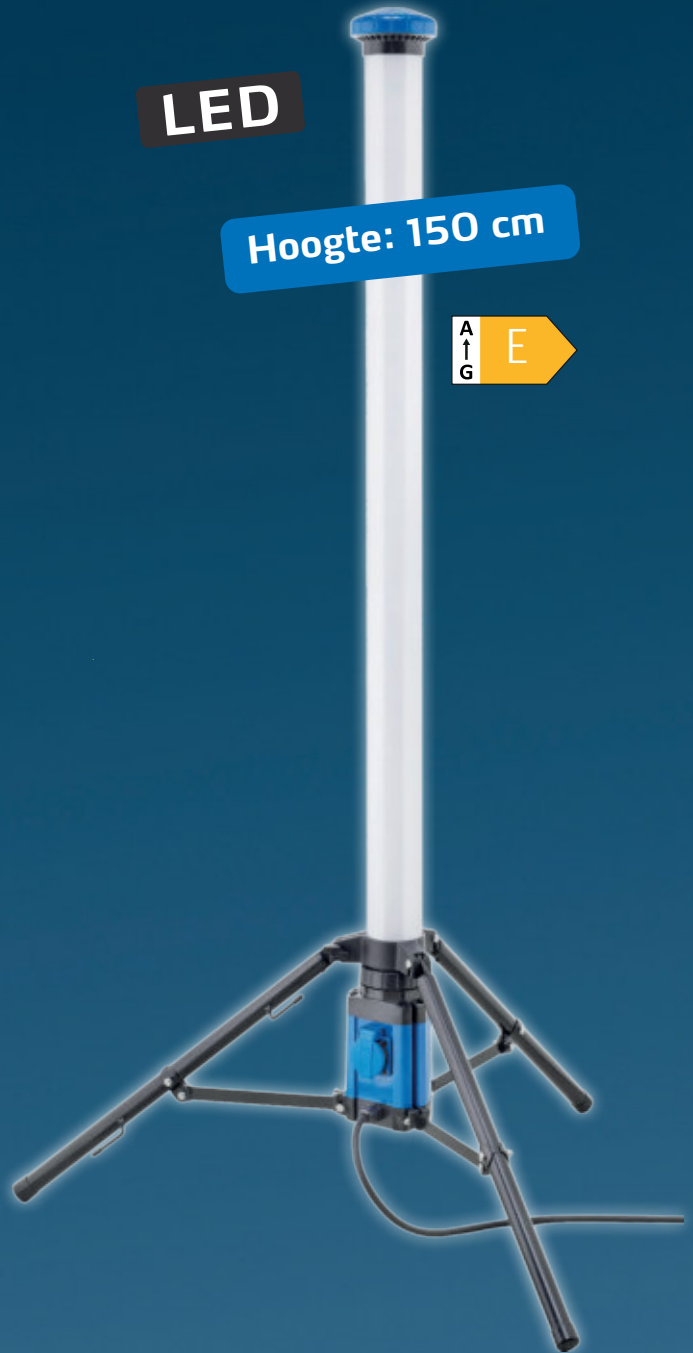

# Licht en warmte 2022

Altijd de juiste oplossing voor de koude en donkere  
tijd van het jaar

**LED**

**Hoogte: 180 cm**

A ↑  
G E

## LED Tower

360°-verlichting met zeer groot lichtvermogen.  
Bijkomend veiligheidsstopcontact.  
Beschermd tegen stof en spatwater dankzij IP54.

**LED**

**Hoogte: 150 cm**

A ↑  
G E

### LED Tower 72 W

Art.nr. 60 11 60

8.280 lm	30.000 h	3 m	6.400 K
			IP 54

### LED Tower 100 W

Art.nr. 60 11 90

11.000 lm	30.000 h	5 m	6.500 K
			IP 54

LED

Power LED 100 W colorchange

LED

Power LED 50 W LIGHT

LED