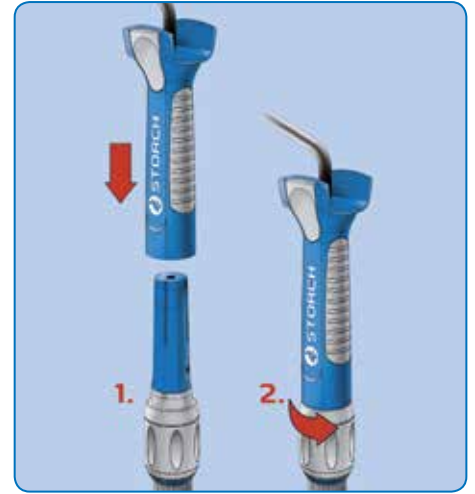

### Stevige greep in een handomdraai

**1** Opsteekbeugel  
opsteken

**2** Vastklikken

**3** Veilig, proper en  
effectief werken

#### Eigenschappen

- LOCK-IT vergrendeling voor eenvoudige, snelle en zeer stevige verbinding en eenvoudig loskoppelen van opsteekbeugels en telescoop-verlengstaven
- Ergonomische, royale greepvorm, deels met Softgrip-componenten voor werken zonder moe te worden en goed krachtoverbrenging
- Lichte en zeer stabiele aluminium- resp. aluminium-glasvezel-constructie van de staven garanderen hoge belastbaarheid bij laag gewicht

De nieuwe telescoopverlengingen met softgrip bestaan in aluminium en in een uitvoering van aluminium en glasvezel

De ergonomische opsteekbeugels van het LOCK-IT-systeem zijn verkrijgbaar als uitvoering met 1 component of als variant met 2 componenten met softgrip voor alle verf- en coatingrollen met een steekstelsel van 6 en 8 mm

Opsteekbeugel op de telescoopverlenging steken, vergrendelen door het LOCK-IT-systeem gewoon dicht te draaien